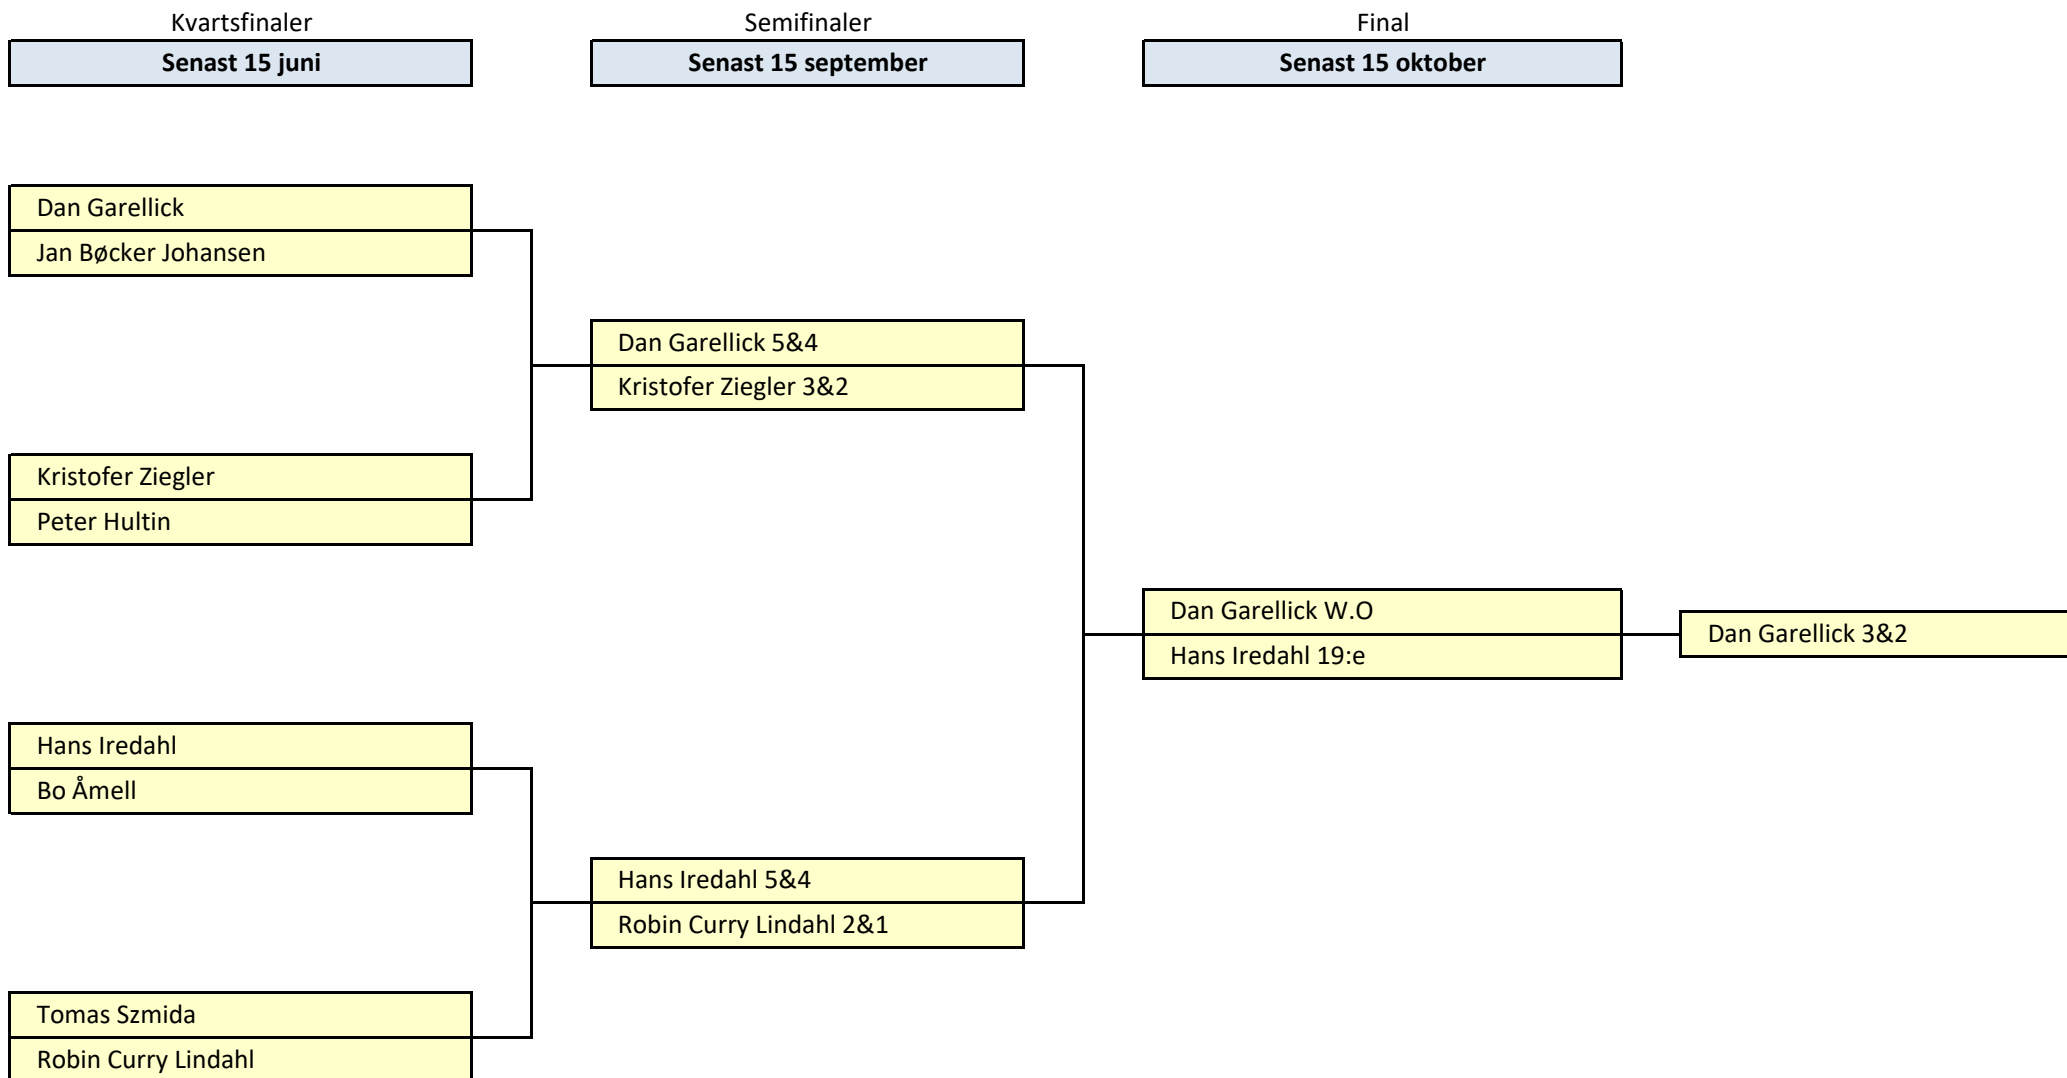

## Golf Club Suédois - Eldon-Thule Cup 2024

Den som står överst föreslår bana och tidpunkt. Avtala om spel i god tid !!!!!!!  
Spelhandicap enligt slope utan reducering. Speldagens aktuella handicap gäller.  
Läs statuterna på [svenskgolf.be](http://svenskgolf.be)