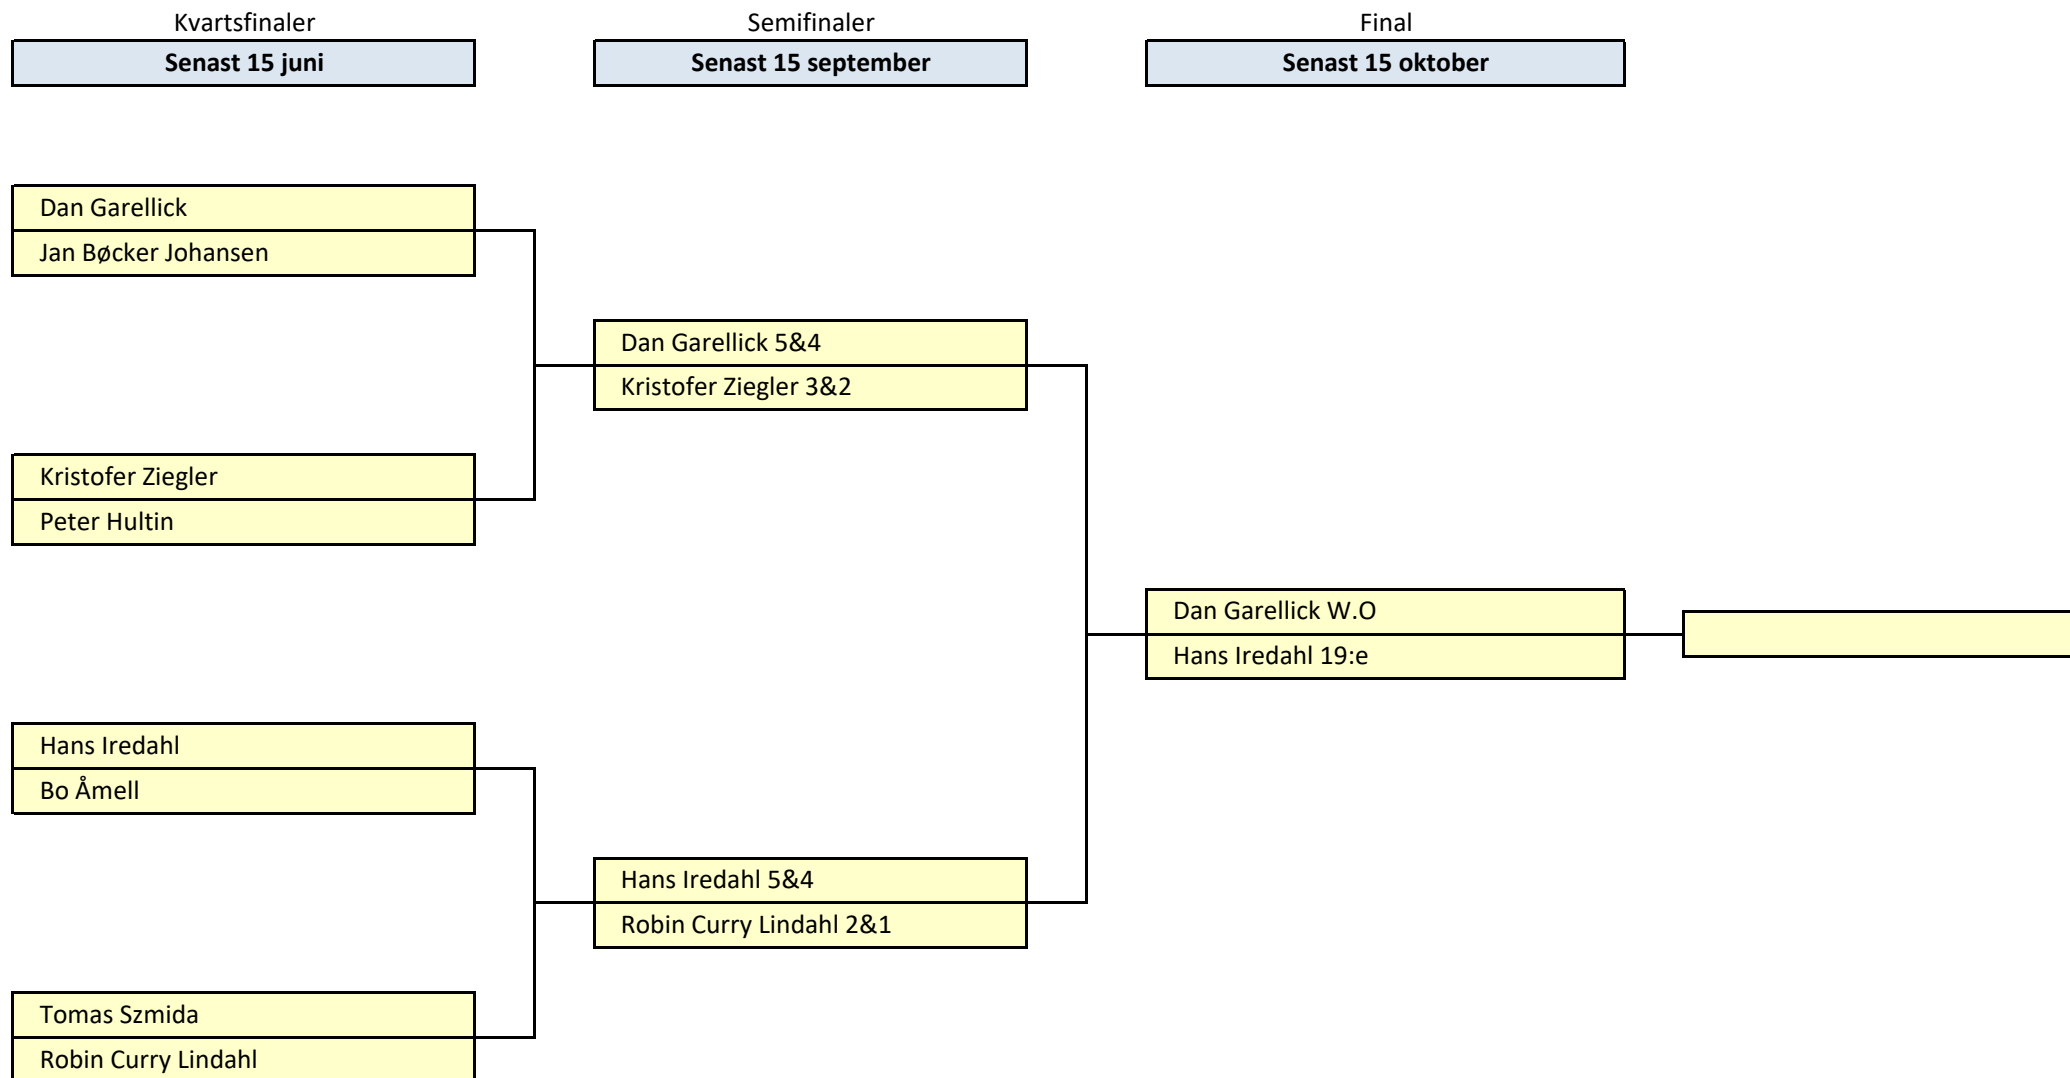

GOLF CLUB SUEDOIS

Golf Club Suédois - Eldon-Thule Cup 2024

Den som står överst föreslår bana och tidpunkt. Avtala om spel i god tid !!!!!!!
Spelhandicap enligt slope utan reducering. Speldagens aktuella handicap gäller.
Läs statuterna på svenskgolf.be