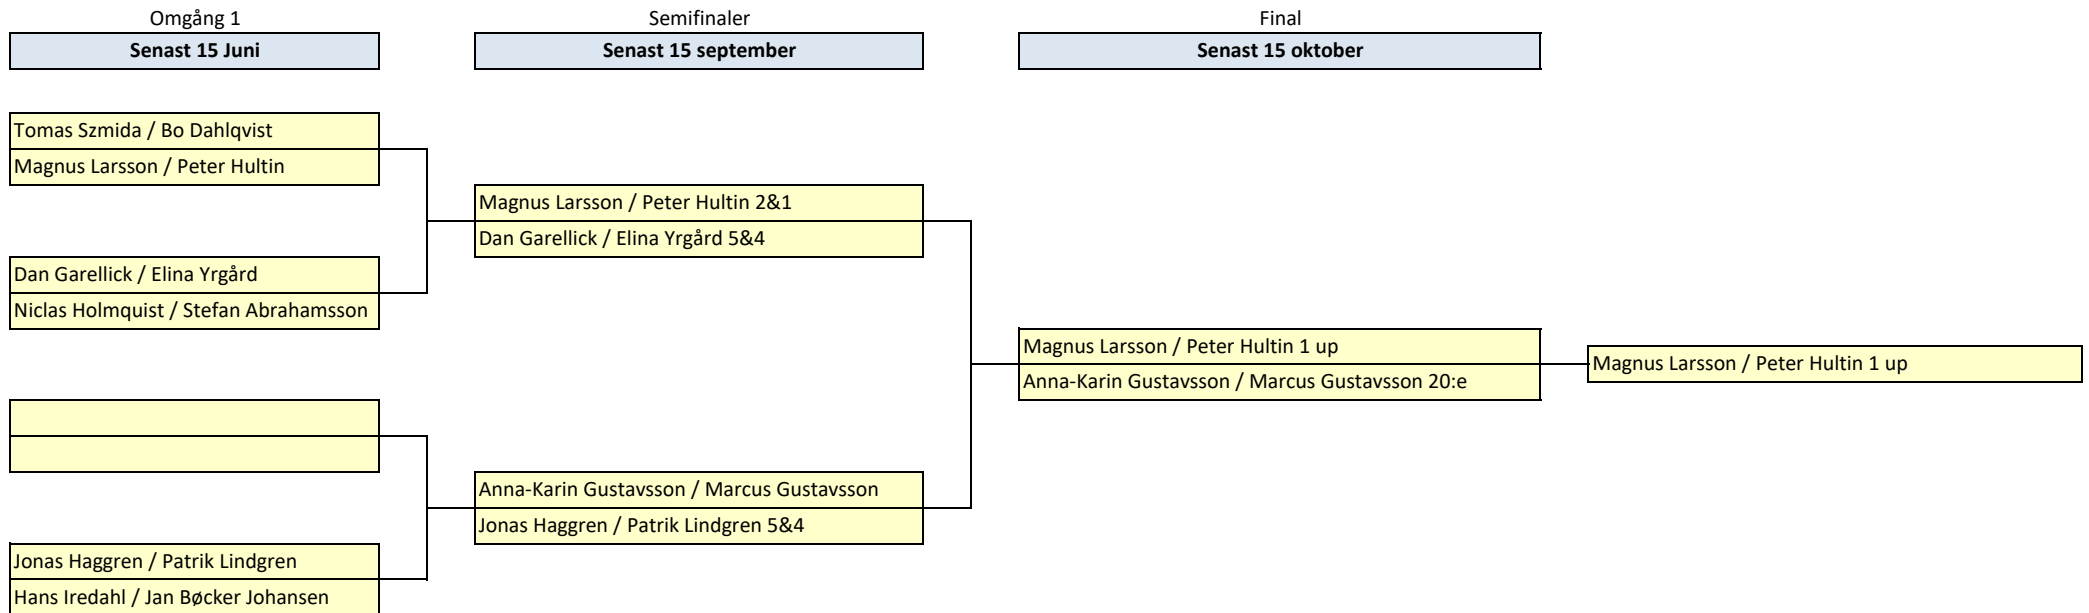

Golf Club Suédois - Sellgren-Valentin Cup 2024

De som står överst föreslår bana och tidpunkt. Avtala om spel i god tid !!!!!!!
 Spelarna får tillgodoräkna sig 90 % av sina spelhandicap enligt slope. Speldagens aktuella handicap gäller.
 Läs statuterna på svenskgolf.be