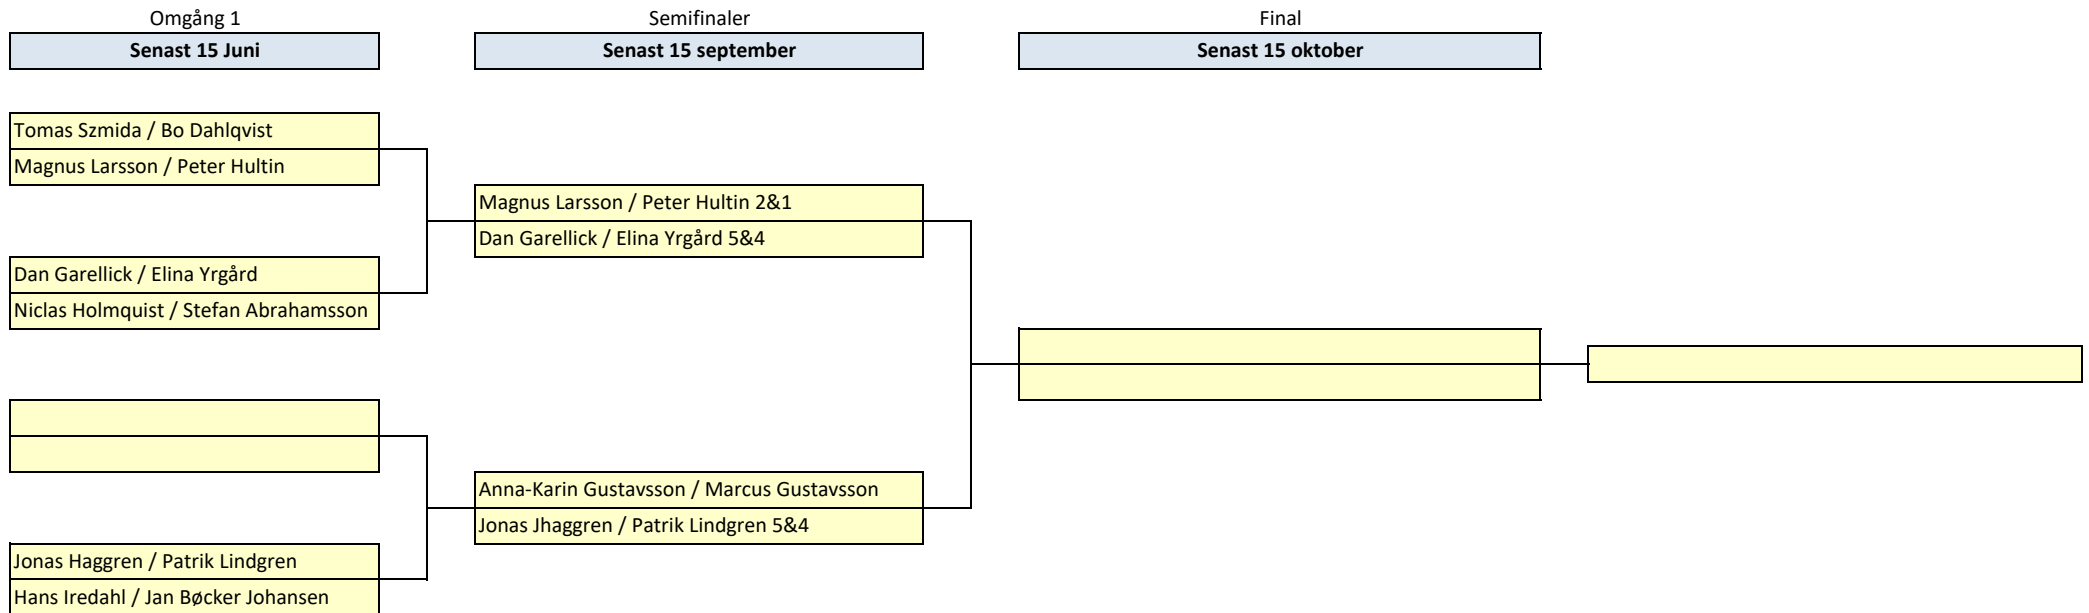

Golf Club Suédois - Sellgren-Valentin Cup 2024

De som står överst föreslår bana och tidpunkt. Avtala om spel i god tid !!!!!!!

Spelarna får tillgodoräkna sig 90 % av sina spelhandicap enligt slope. Speldagens aktuella handicap gäller.