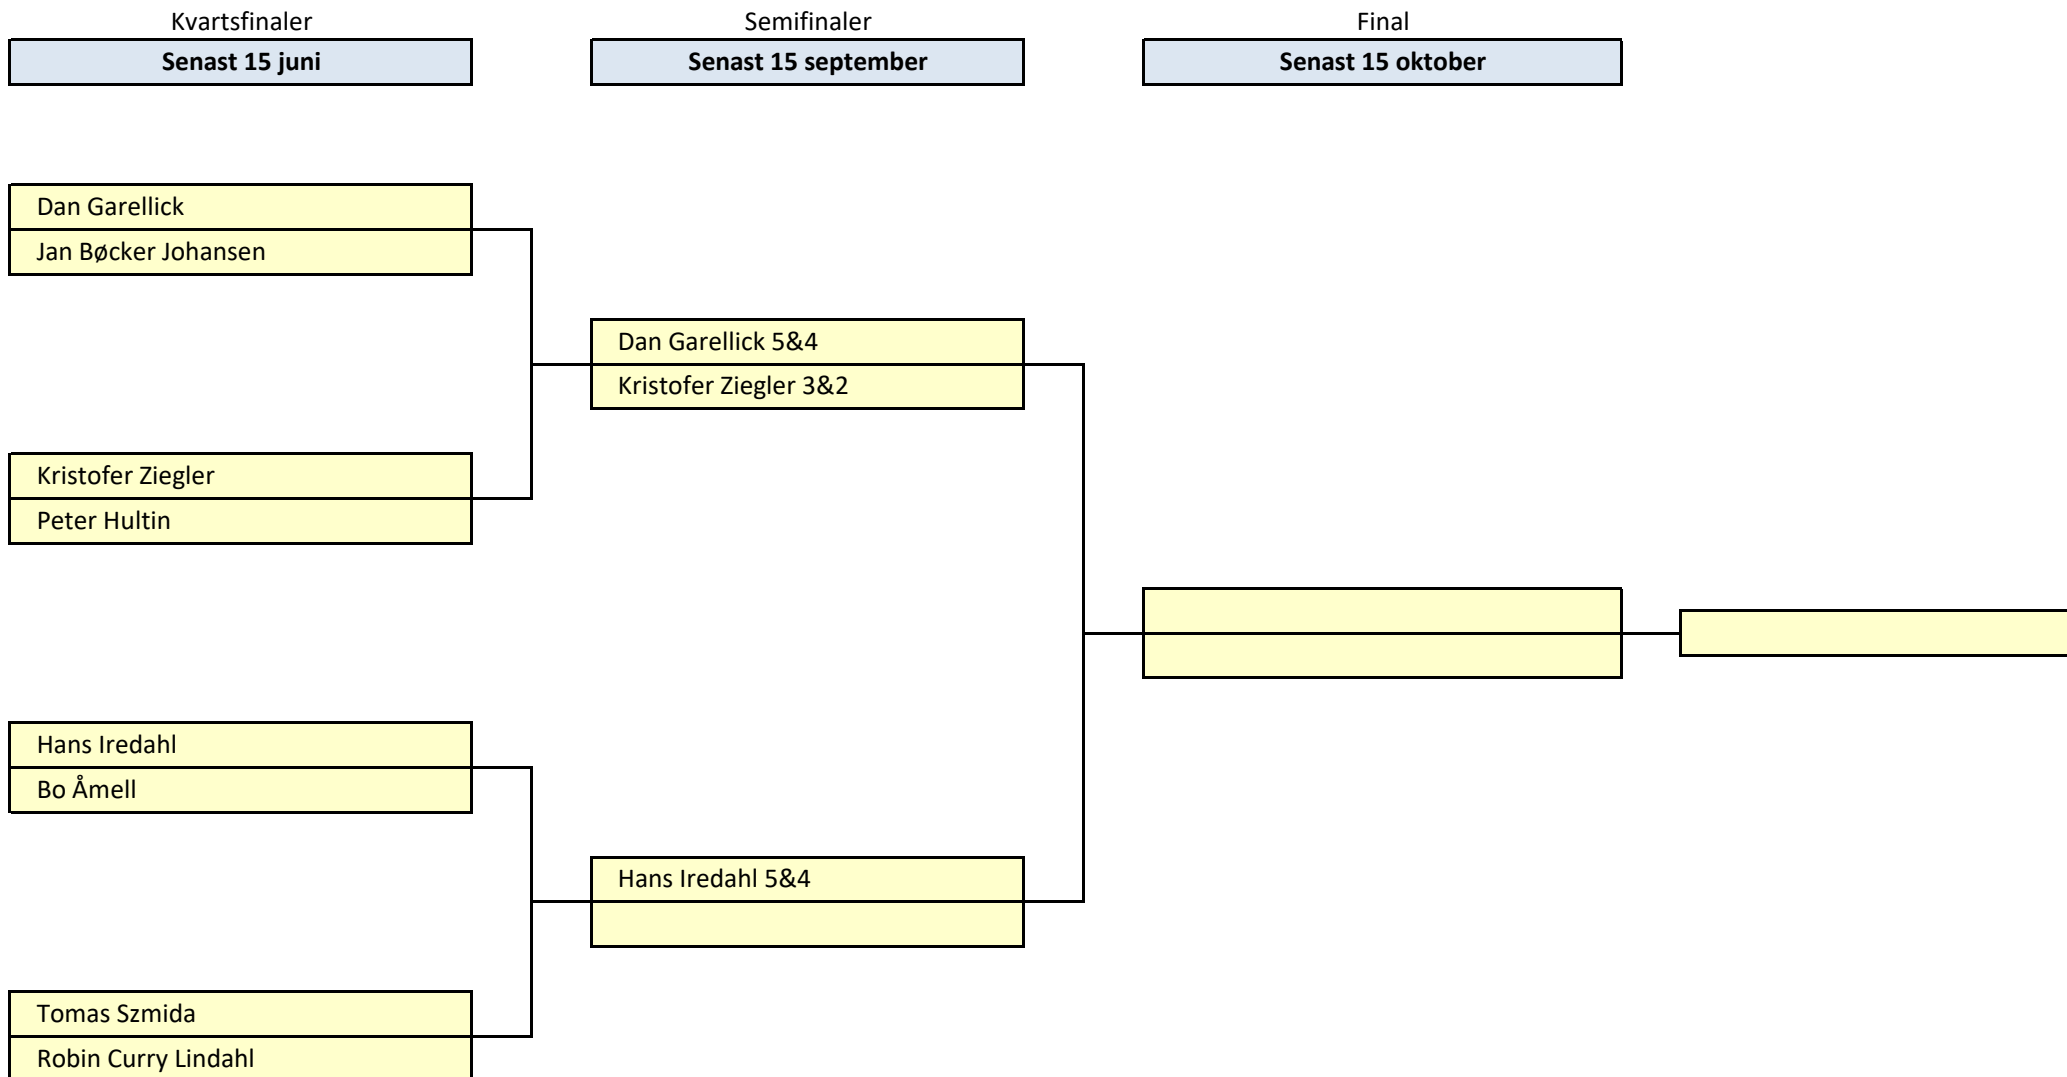

GOLF CLUB SUEDOIS

Golf Club Suédois - Eldon-Thule Cup 2024

Den som står överst föreslår bana och tidpunkt. Avtala om spel i god tid !!!!!!!
Spelhandicap enligt slope utan reducering. Speldagens aktuella handicap gäller.
Läs statuterna på svenskgolf.be