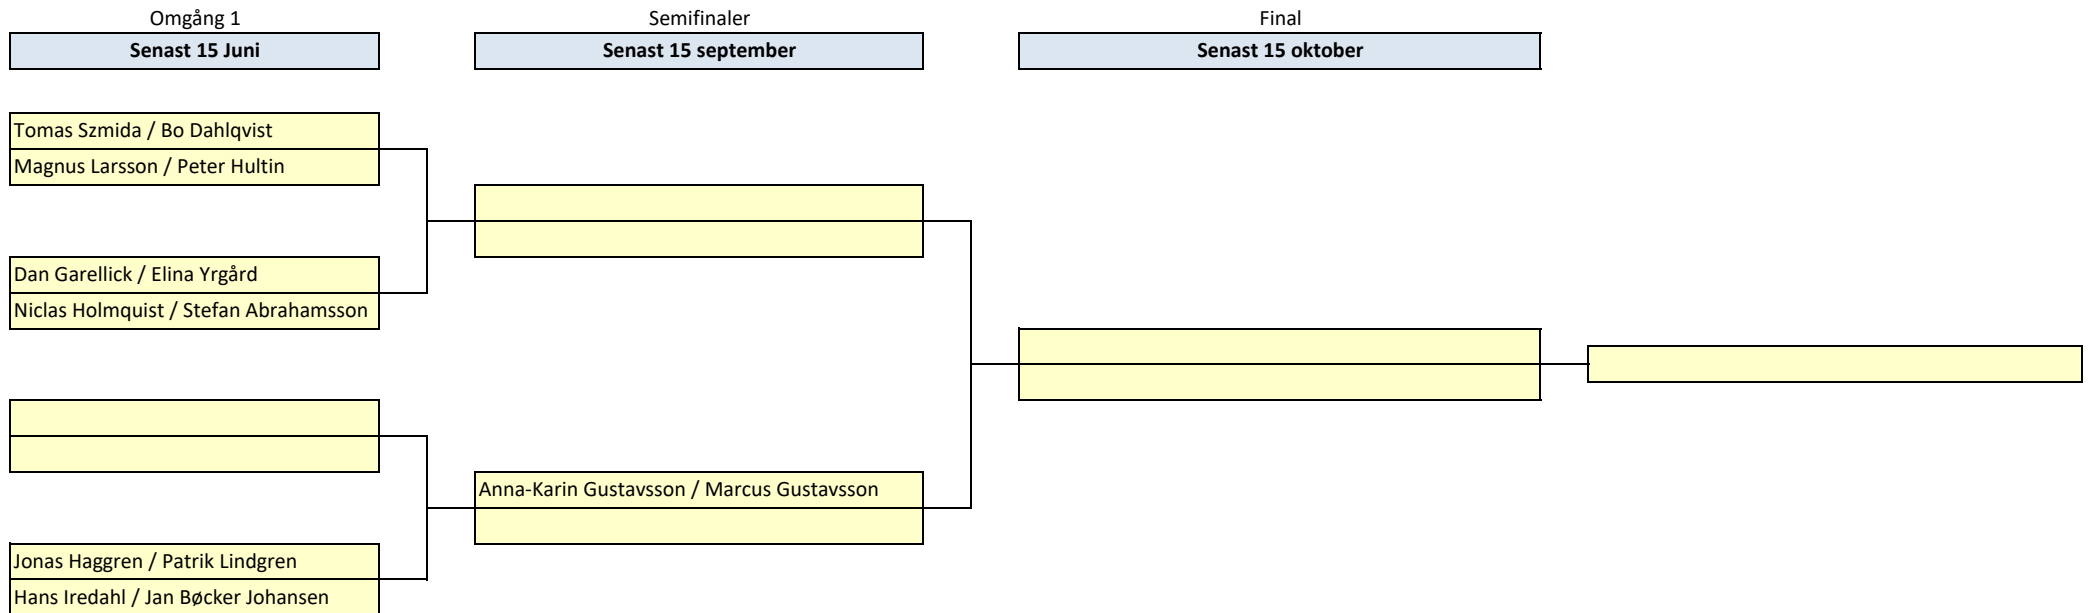

## Golf Club Suédois - Sellgren-Valentin Cup 2024

De som står överst föreslår bana och tidpunkt. Avtala om spel i god tid !!!!!!!  
 Spelarna får tillgodoräkna sig 90 % av sina spelhandicap enligt slope. Speldagens aktuella handicap gäller.  
 Läs statuterna på [svenskgolf.be](http://svenskgolf.be)