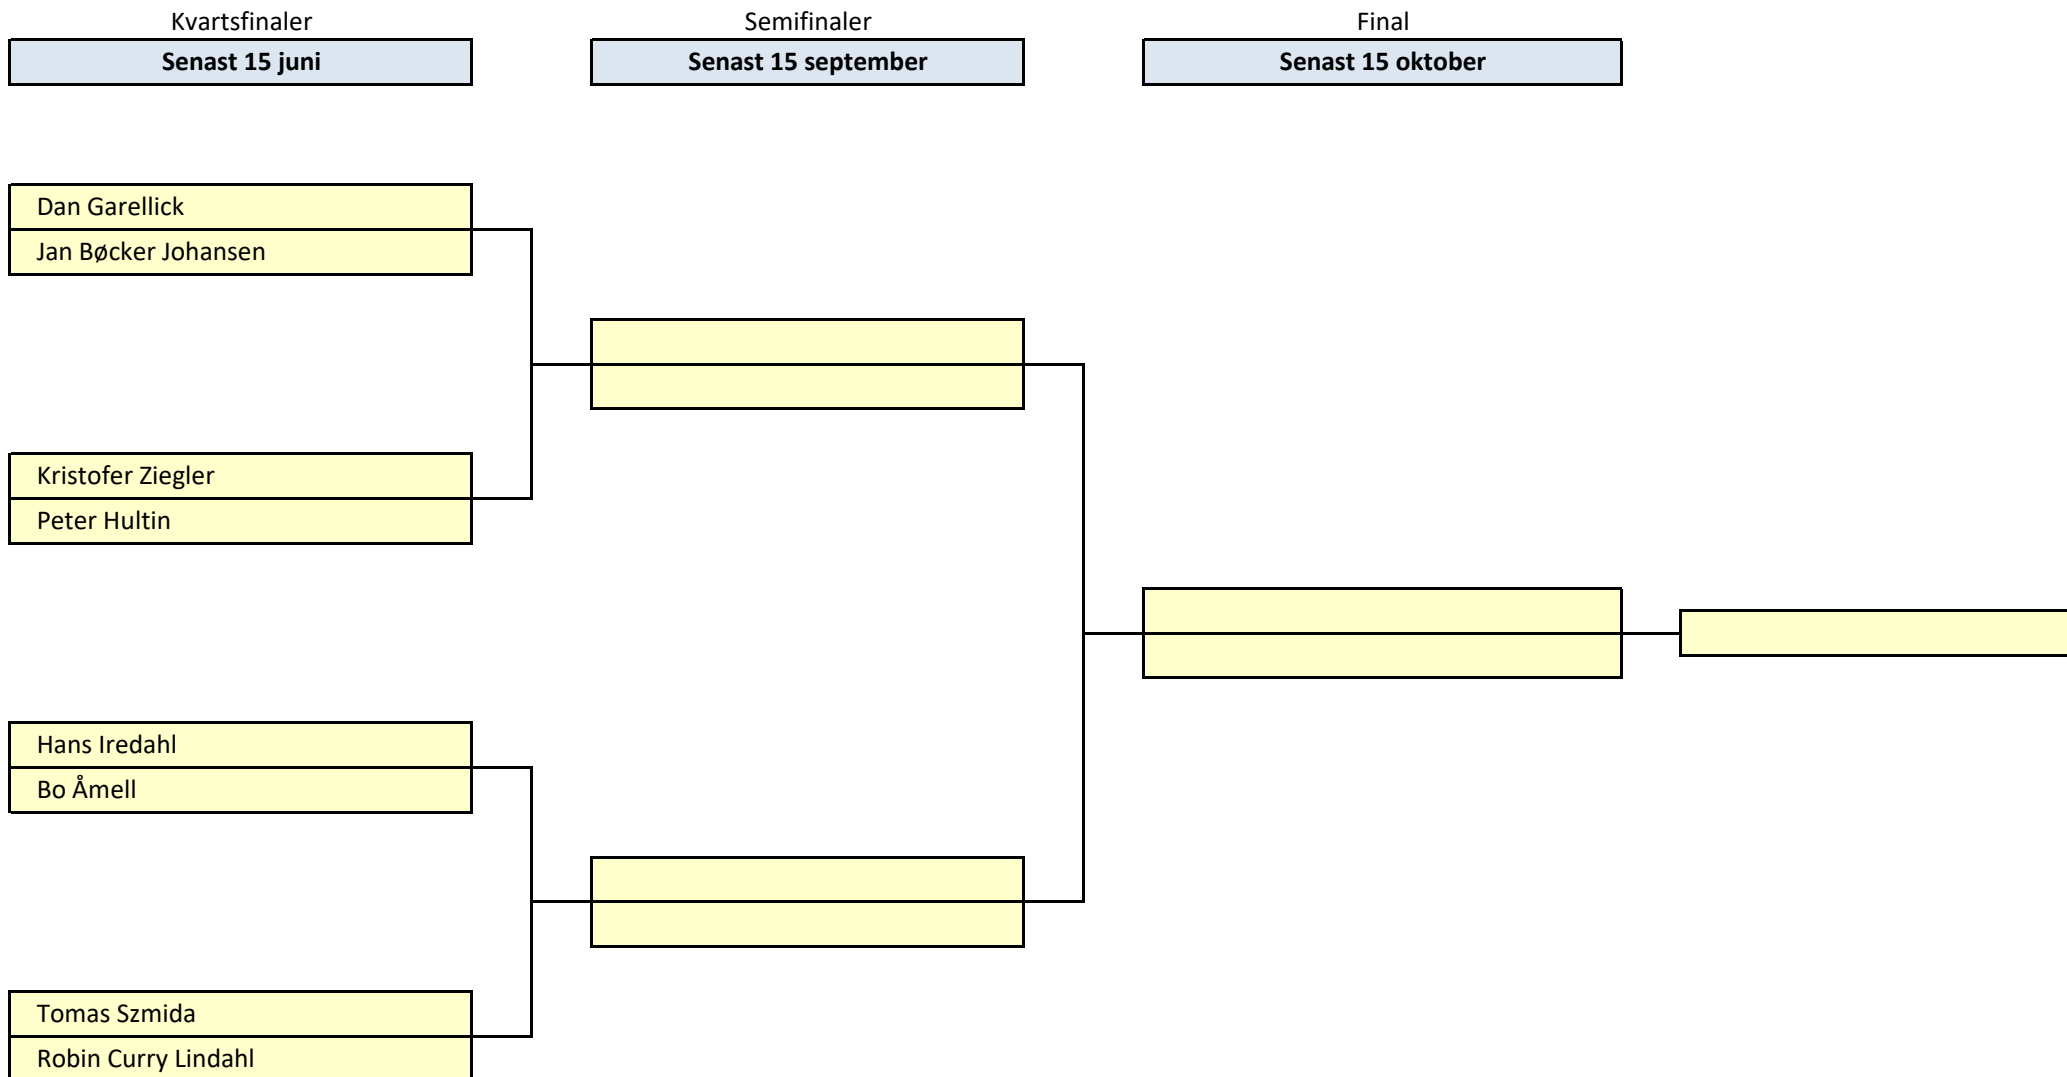

## Golf Club Suédois - Eldon-Thule Cup 2024

Den som står överst föreslår bana och tidpunkt. Avtala om spel i god tid !!!!!!!  
Spelhandicap enligt slope utan reducering. Speldagens aktuella handicap gäller.  
Läs statuterna på [svenskgolf.be](http://svenskgolf.be)