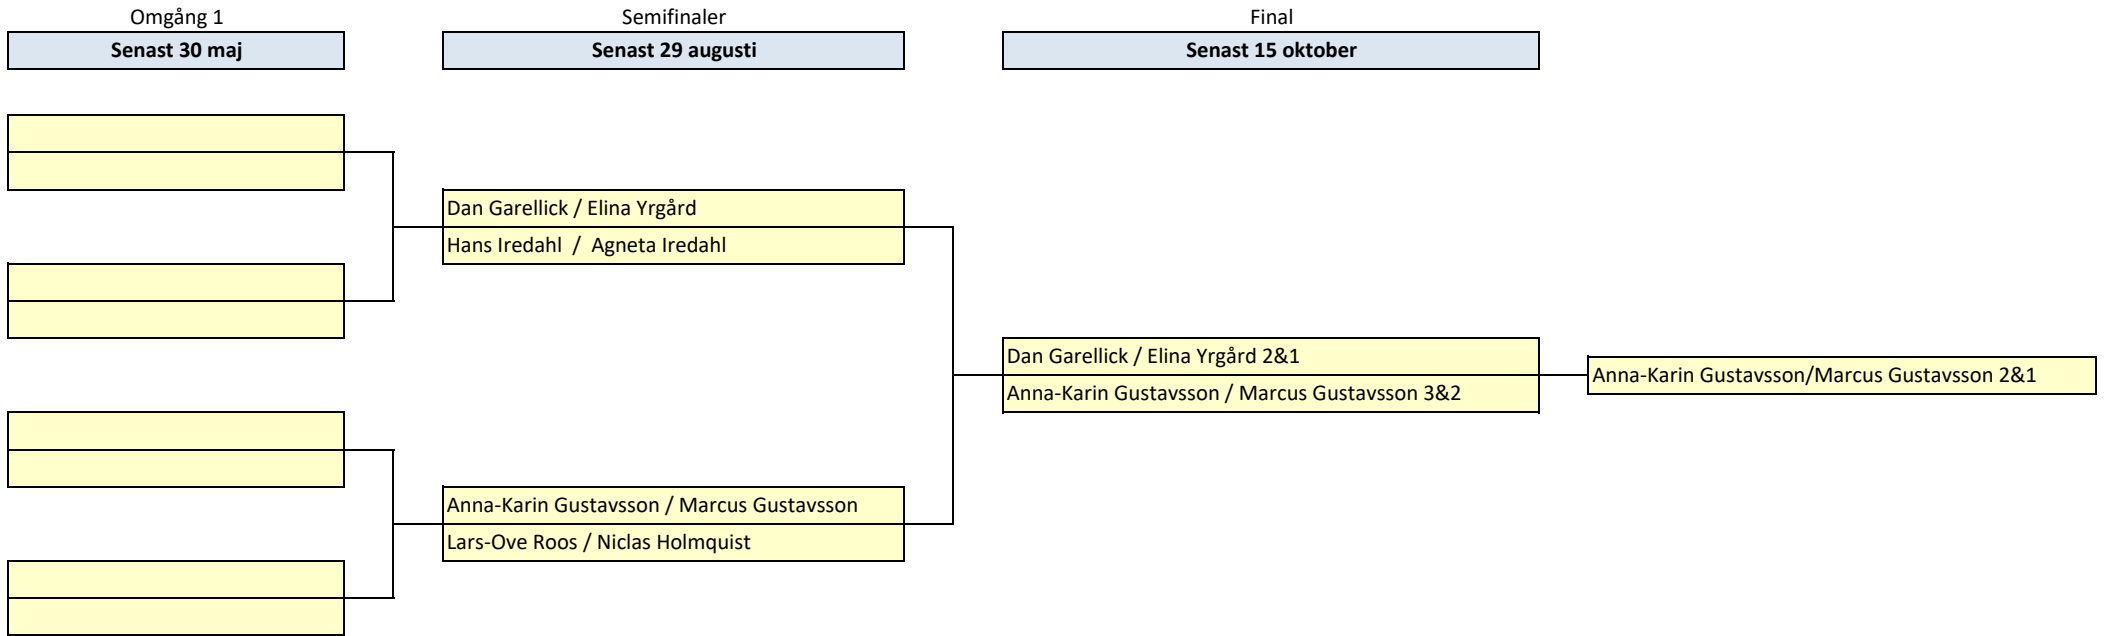

Golf Club Suédois - Sellgren-Valentin Cup 2023

De som står överst föreslår bana och tidpunkt. Avtala om spel i god tid !!!!!!!

Spelarna får tillgodoräkna sig 90 % av sina spelhandicap enligt slope. Speldagens aktuella handicap gäller.