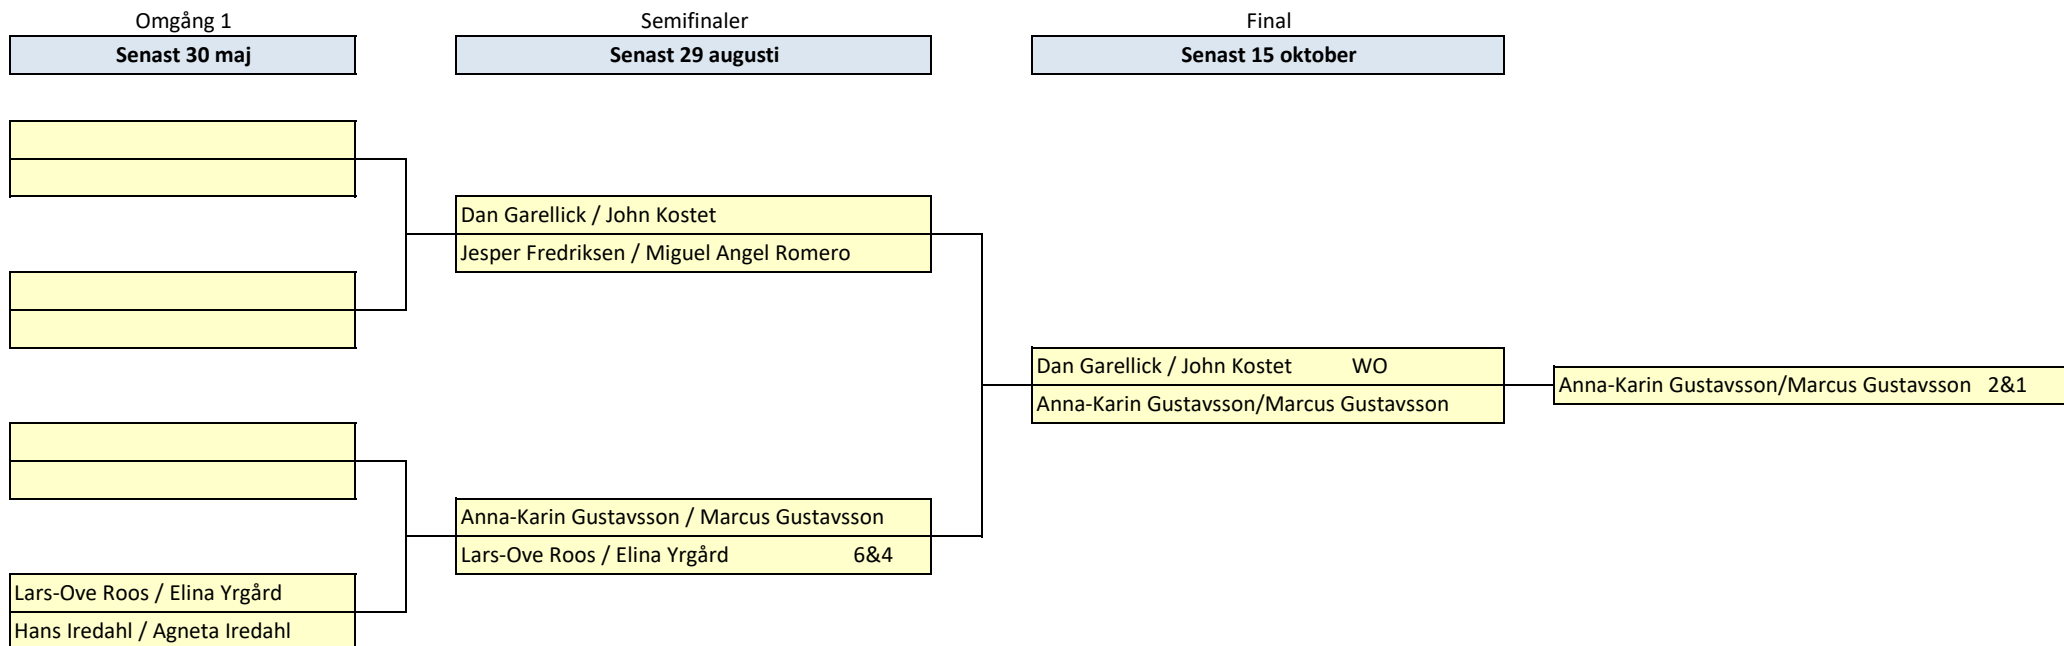

## Golf Club Suédois - Sellgren-Valentin Cup 2022

De som står överst föreslår bana och tidpunkt. Avtala om spel i god tid !!!!!!!

Spelarna får tillgodoräkna sig 90 % av sina spelhandicap enligt slope. Speldagens aktuella handicap gäller.