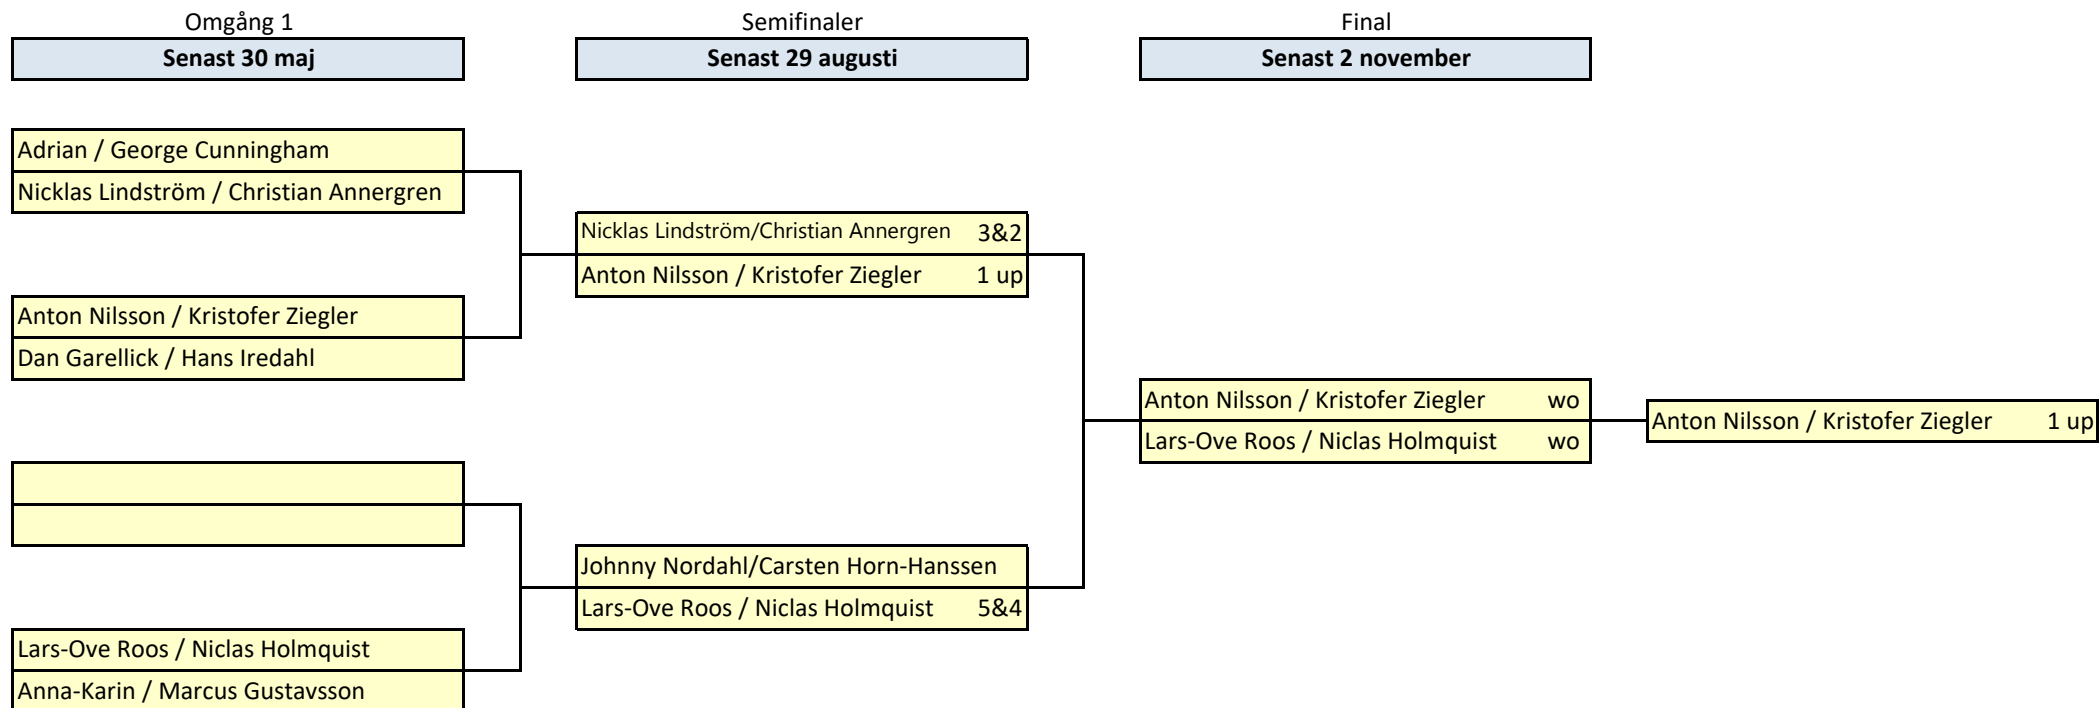

GOLF CLUB SUEDOIS

Golf Club Suédois - Sellgren-Valentin Cup 2021

De som står överst föreslår bana och tidpunkt. Avtala om spel i god tid !!!!!!!

Spelarna får tillgodoräkna sig 90 % av sina spelhandicap enligt slope. Speldagens aktuella handicap gäller.