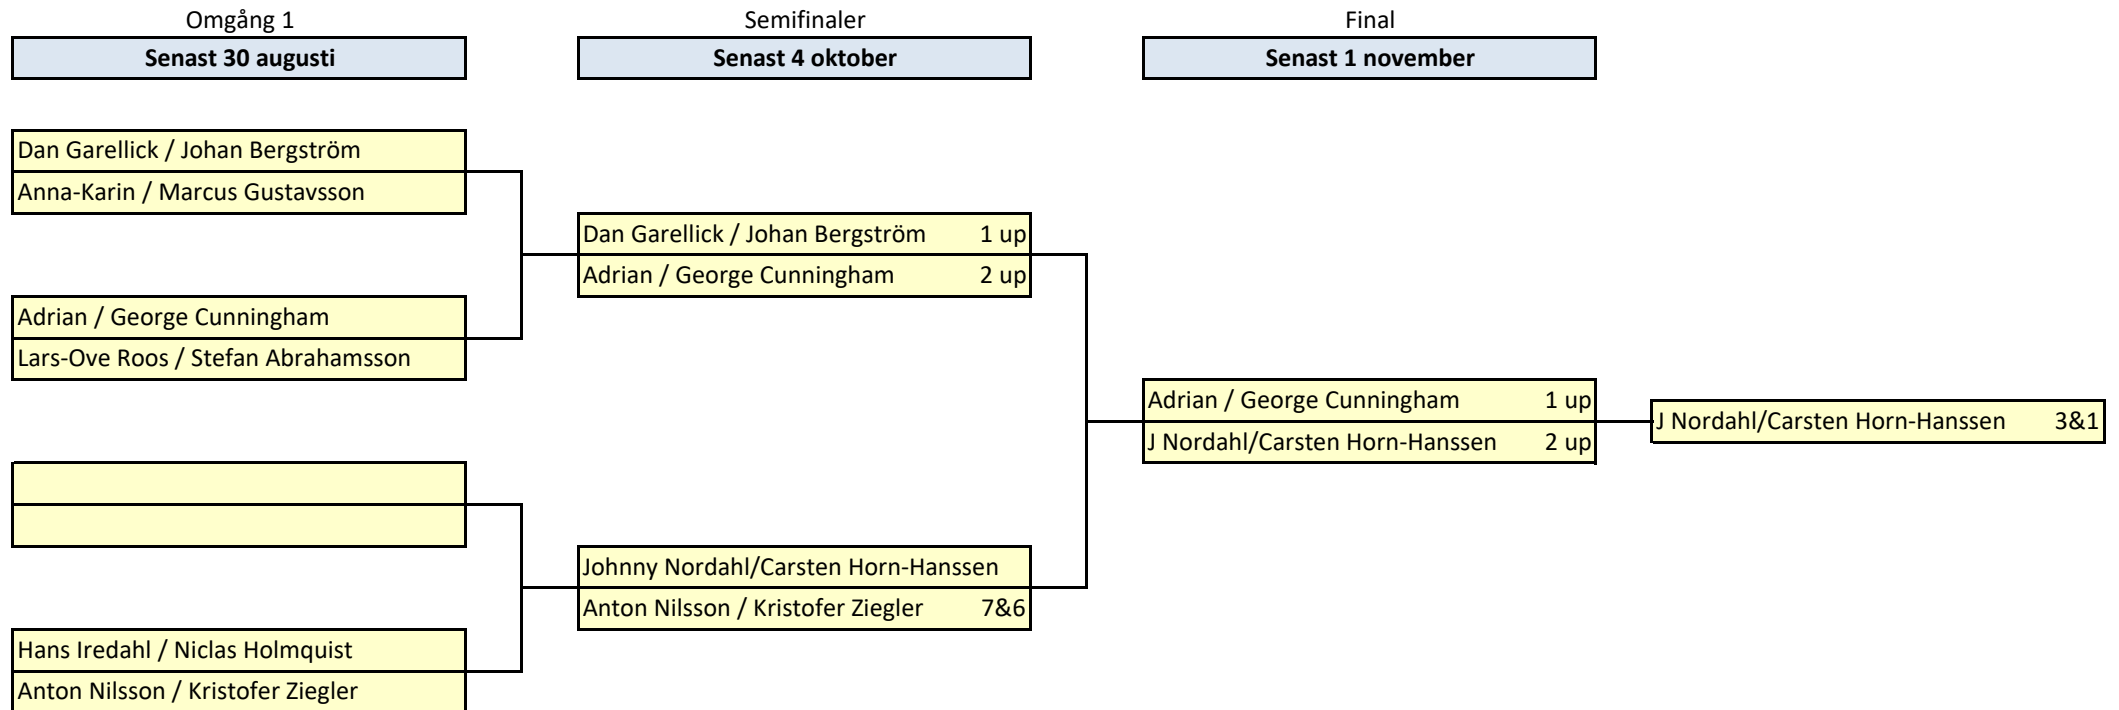

## Golf Club Suédois - Sellgren-Valentin Cup 2020

De som står överst föreslår bana och tidpunkt. Avtala om spel i god tid !!!!!!!

Spelarna får tillgodoräkna sig 90 % av sina spelhandicap enligt slope. Speldagens aktuella handicap gäller.