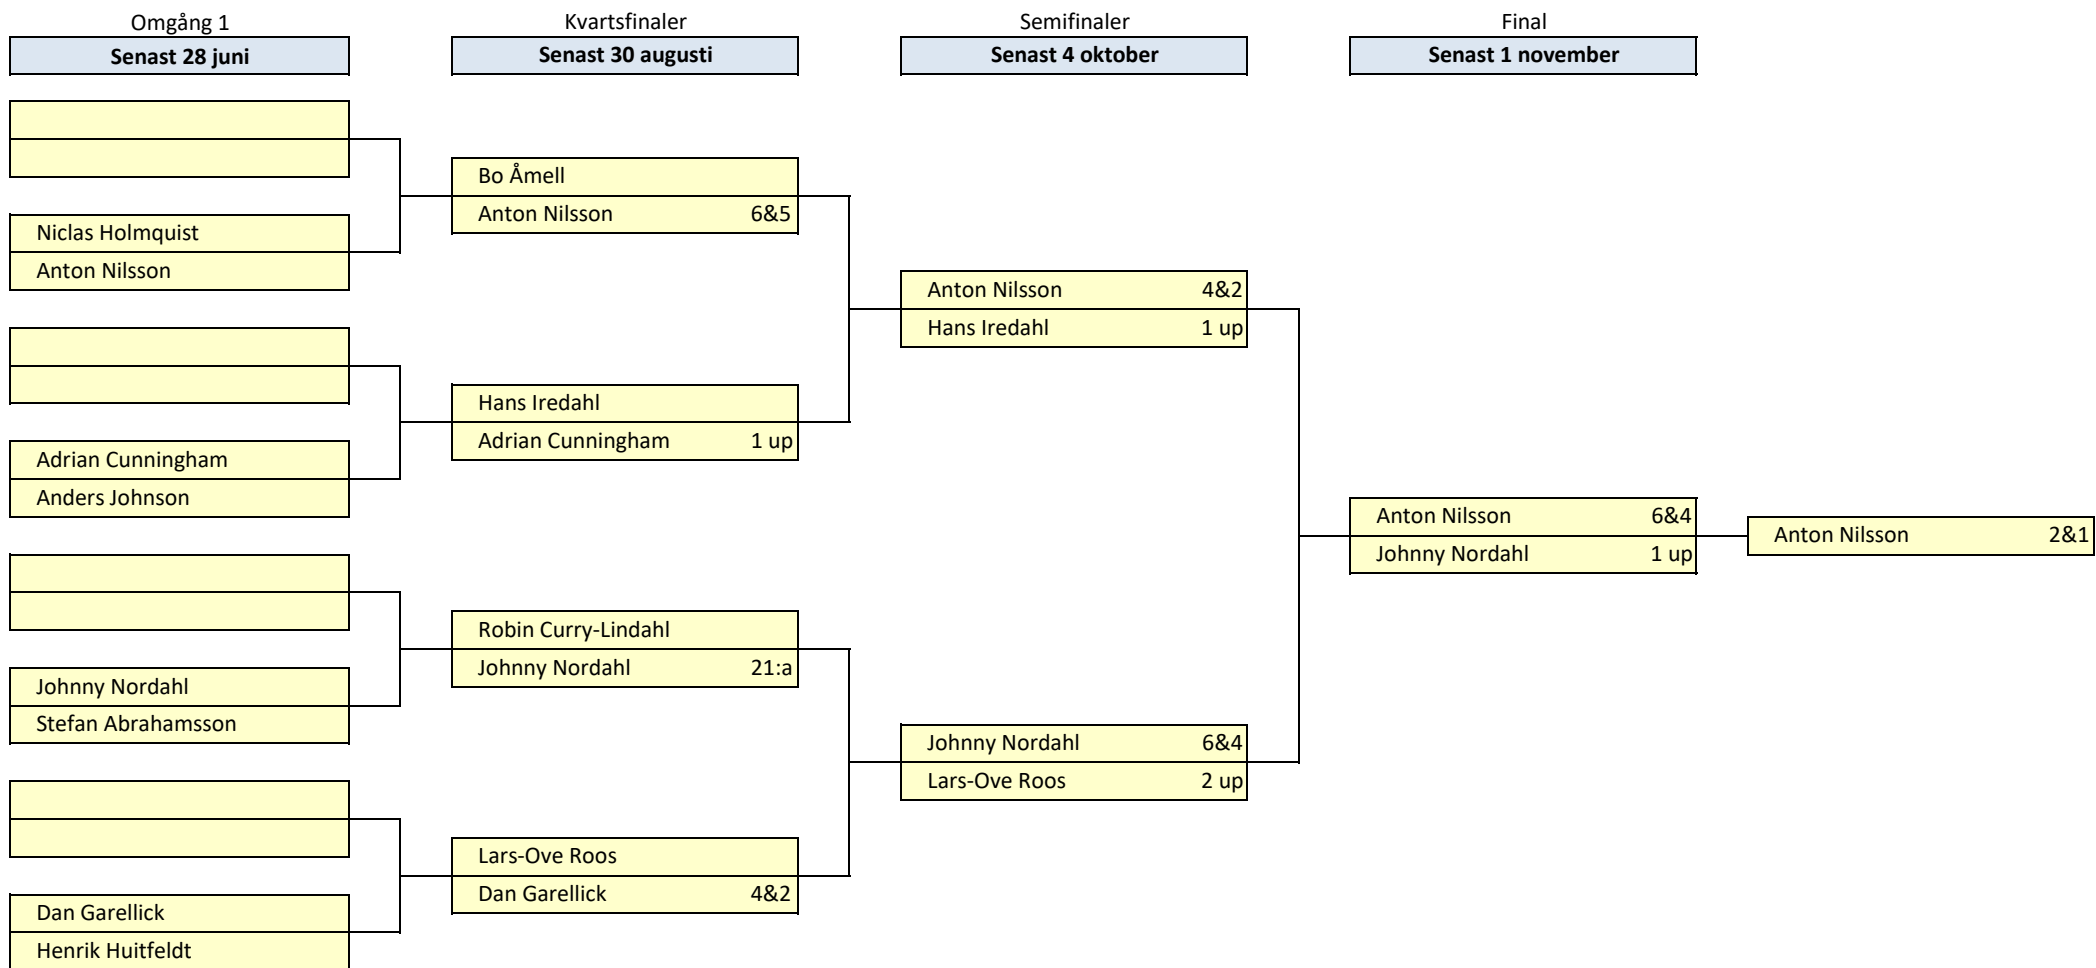

GOLF CLUB SUEDOIS

Golf Club Suédois - Eldon-Thule Cup 2020

Den som står överst föreslår bana och tidpunkt. Avtala om spel i god tid !!!!!!!
Spelhandicap enligt slope utan reducering. Speldagens aktuella handicap gäller.
Läs statuterna på svenskgolf.be